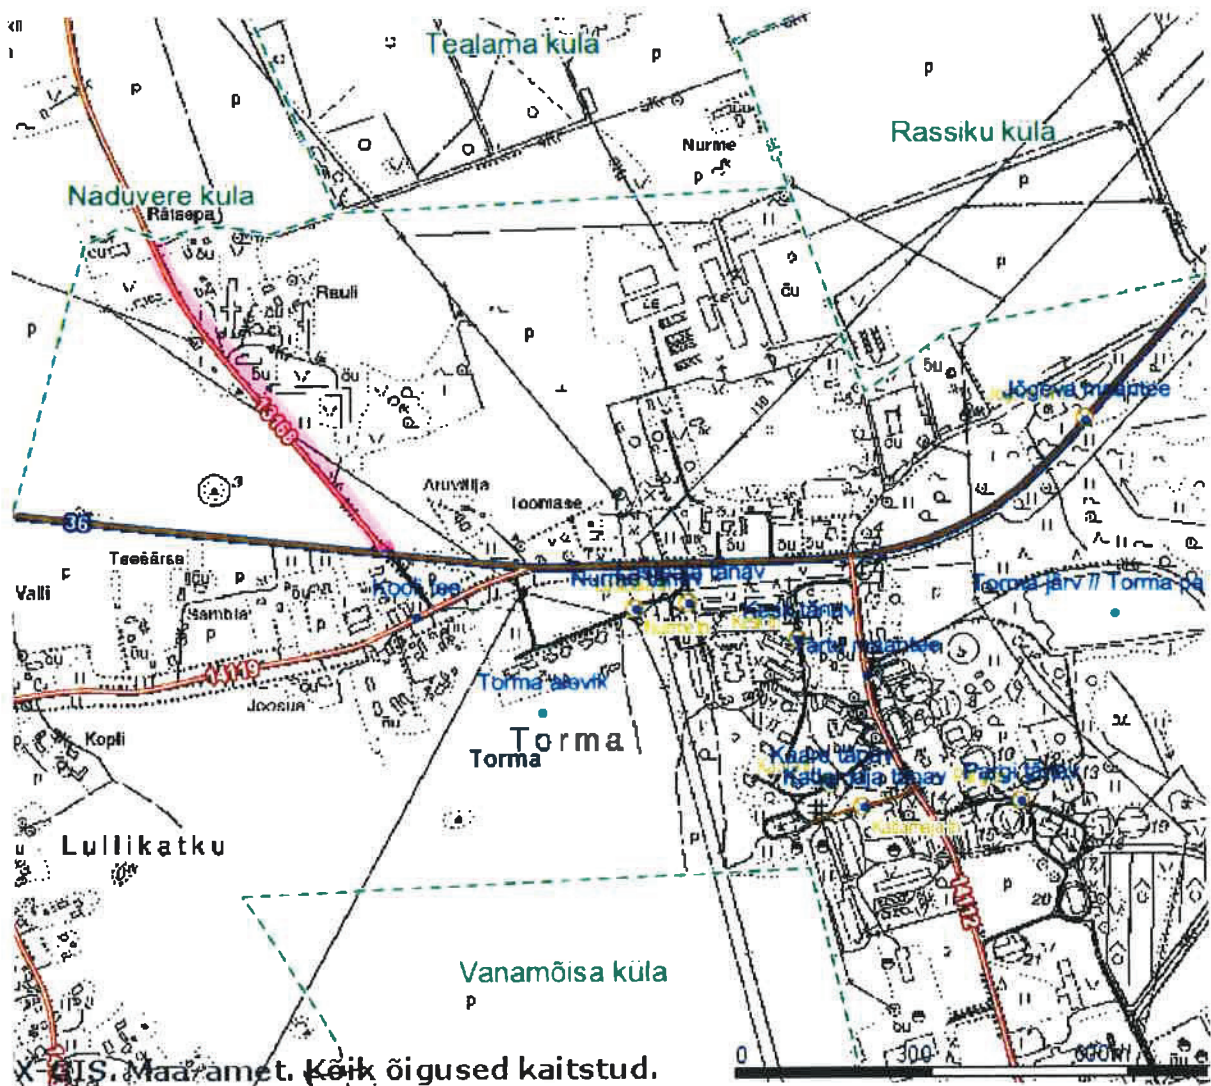

**Torma alevik Söödi tänav
ASENDIPLAAN
M 1:10000**

Leppemärgid:

 Söödi tänava piir

Koostas:

Ülle Soodla
Vanemmaakorraldaja

20.07.2009